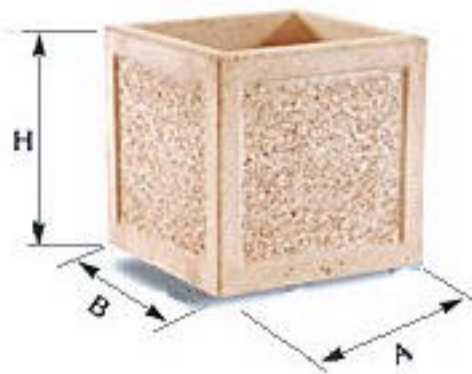

ALDO LARCHER

PREFABBRICATI IN CALCESTRUZZO

BETONFERTIGTEILE

Via Artigiani 5 Handwerkerstrasse

I-39057 Appiano (BZ) Eppan

Email info@aldolarcher.com
Home Page www.aldolarcher.com

Vasi per fiori

Blumentroge

RETTANGOLARI
RECHTECKIG

Art.	A x B	Altezza Höhe	Peso Gewicht	Prezzo	
				Lire	Euro
Vaso rettangolare 82x32x34	82x32	34	65		
Vaso rettangolare 82x42x44	82x42	44	96		
Vaso rettangolare 102x32x47	102x32	47	115		
Vaso rettangolare 102x42x44	102x42	44	114		

QUADRATI
VIERECKIG